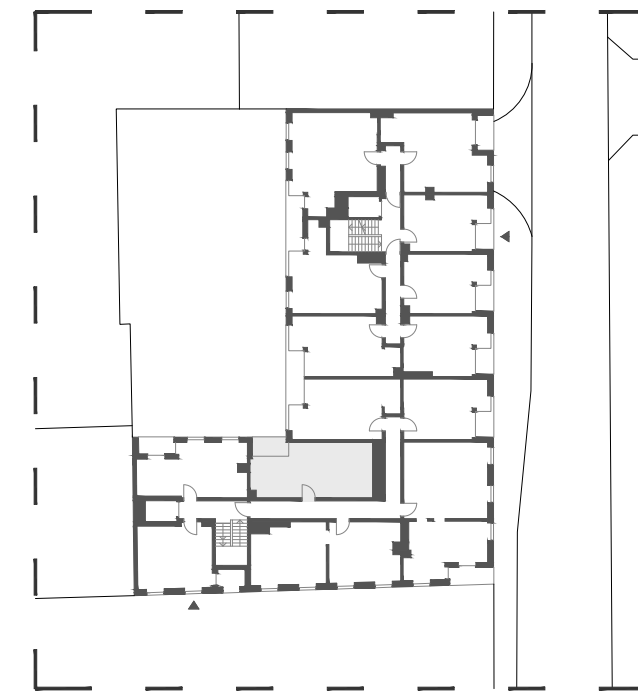

Budynek mieszkalny wielorodzinny
przy ul. Ślusarskiej 7
w Krakowie

2/M2 37,93 m²

I PIĘTRO TYP M1A

01 pokój z aneksem	33,97 m ²
02 łazienka	3,96 m ²
03 loggia	3,81 m ²