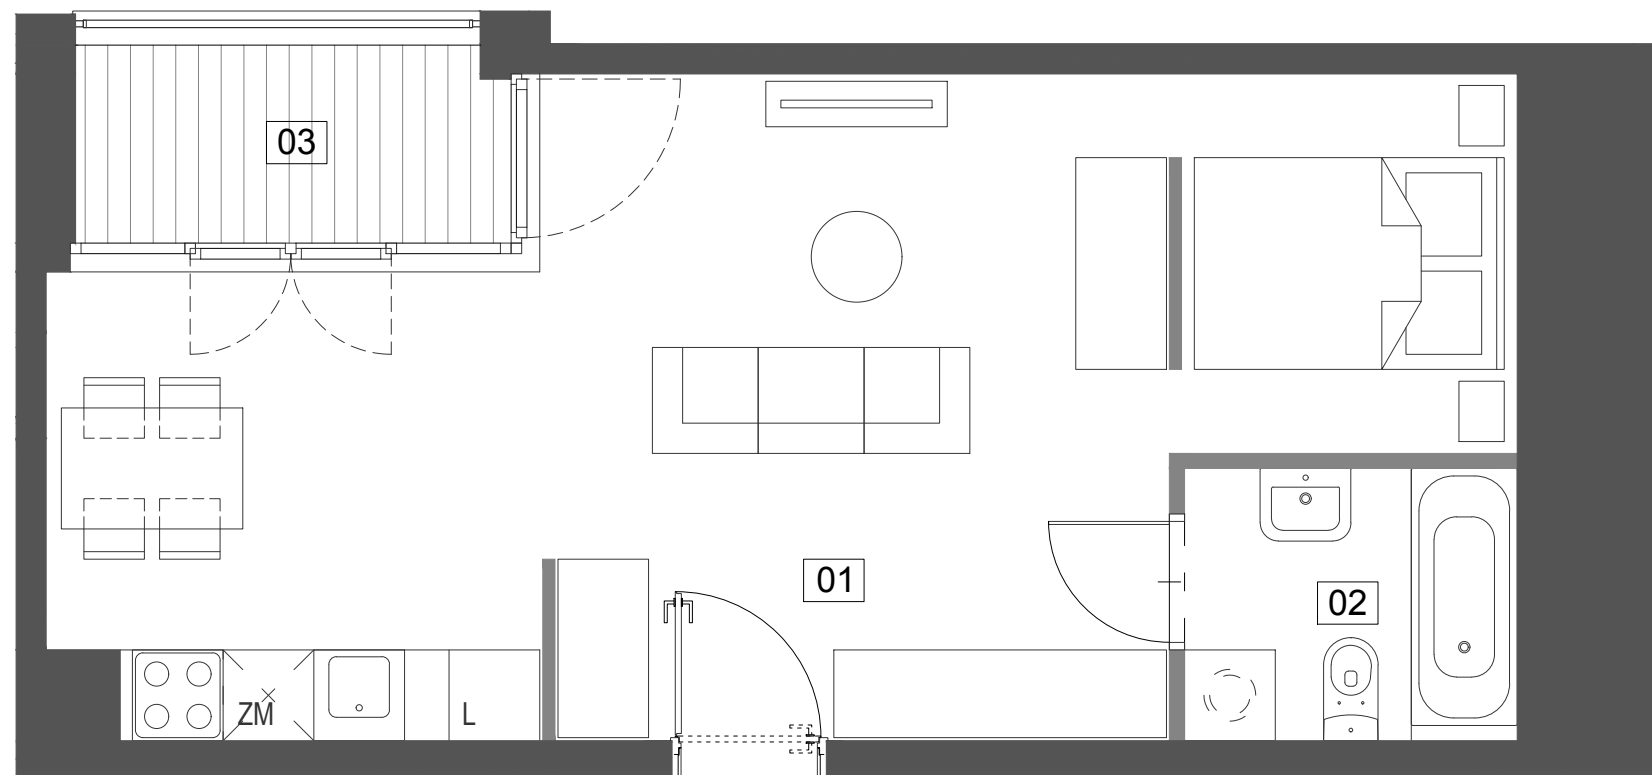

Budynek mieszkalny wielorodzinny
przy ul. Ślusarskiej 7
w Krakowie

2/M2 37,93 m²

I PIĘTRO TYP M1A

01 pokój z aneksem	33,97 m ²
02 łazienka	3,96 m ²
03 loggia	3,81 m ²