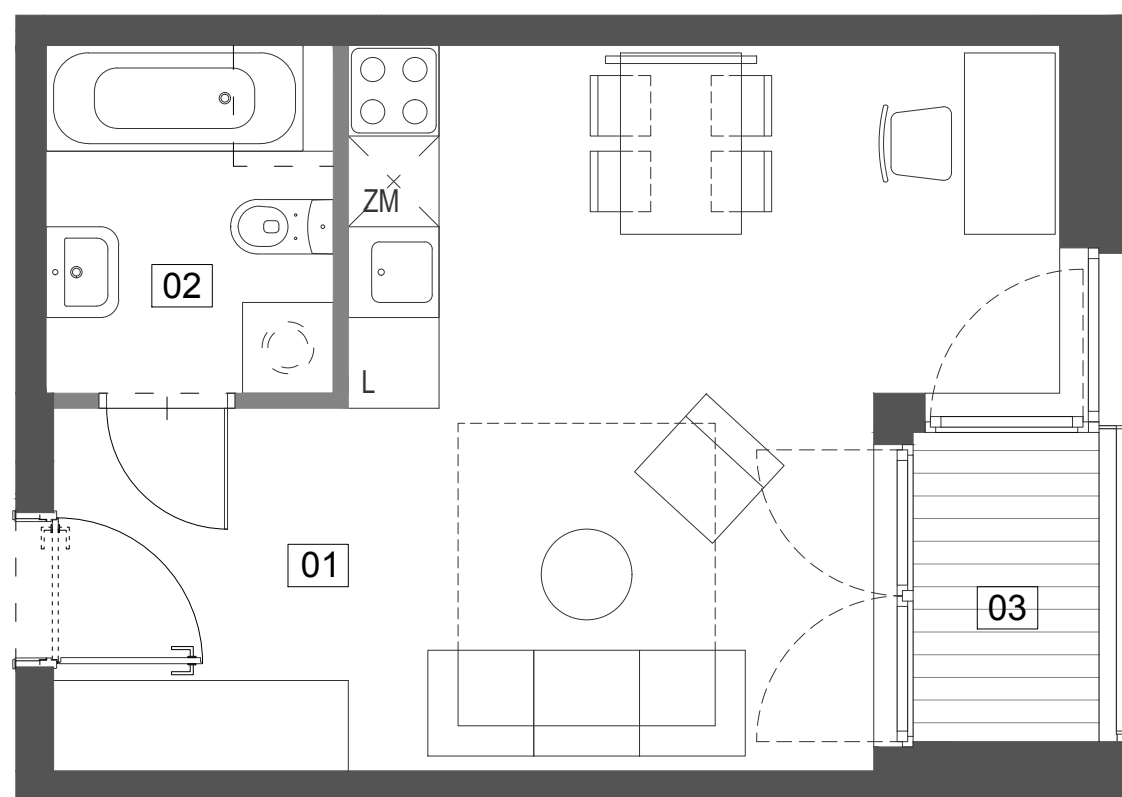

Budynek mieszkalny wielorodzinny przy ul. Ślusarskiej 7 w Krakowie

2/M11 28,56 m²

I PIĘTRO

TYP M1A

01 pokój z aneksem	24,19 m ²
02 łazienka	4,37 m ²
03 loggia	2,75 m ²