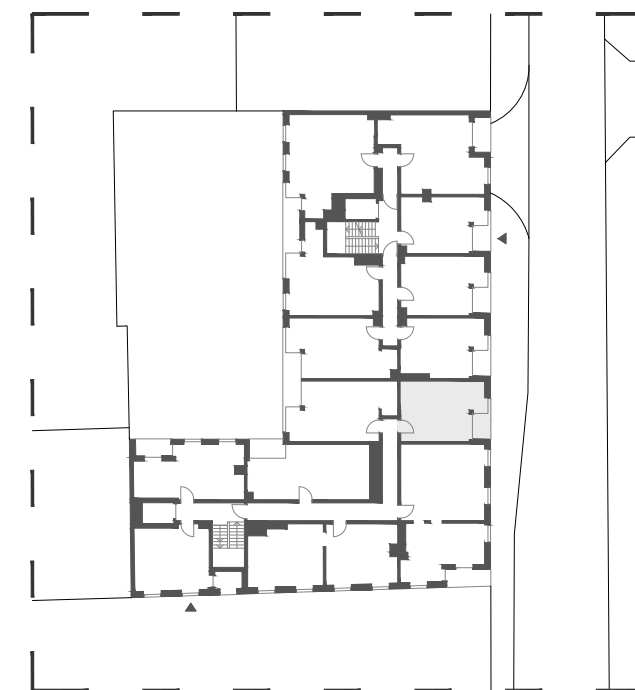

Budynek mieszkalny wielorodzinny przy ul. Ślusarskiej 7 w Krakowie

2/M11 28,56 m²

I PIĘTRO

TYP M1A

01 pokój z aneksem	24,19 m ²
02 łazienka	4,37 m ²
03 loggia	2,75 m ²