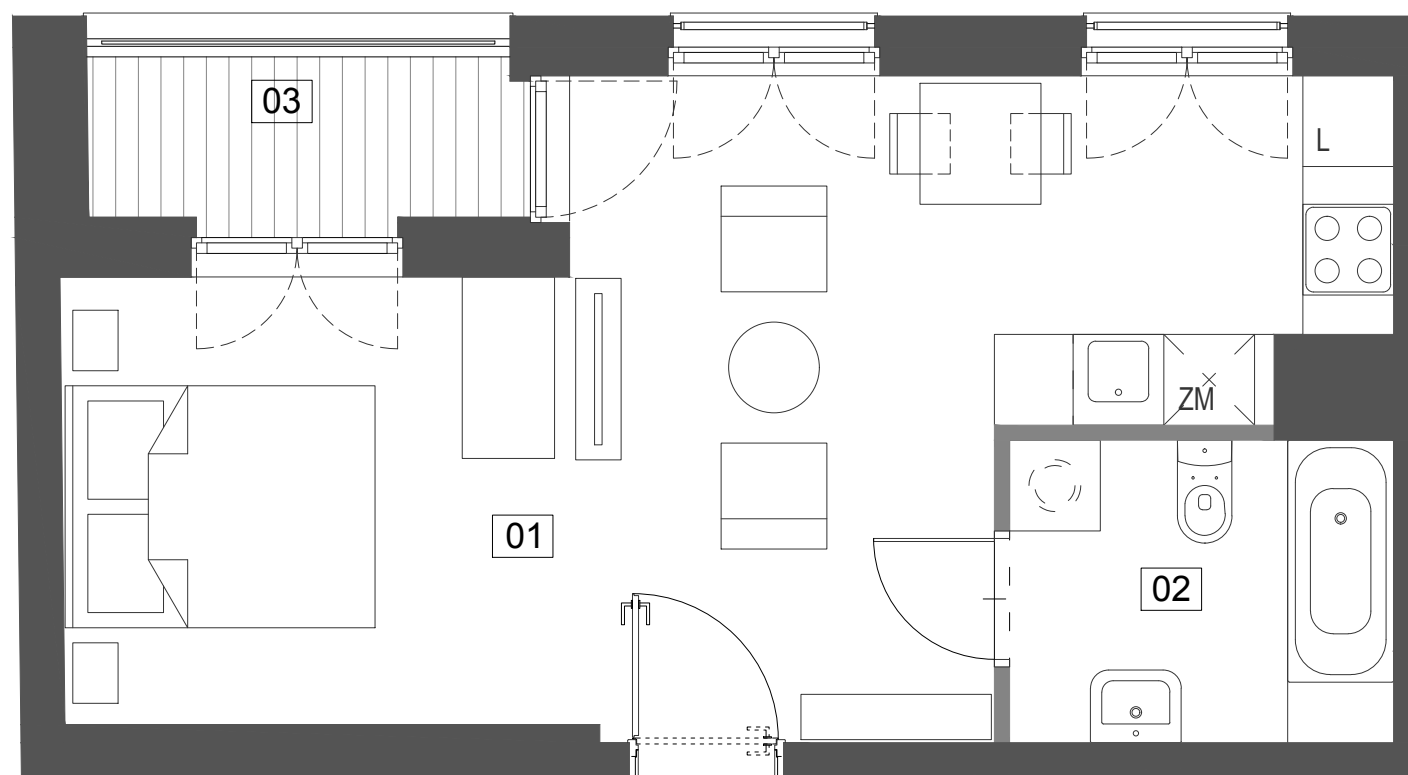

Budynek mieszkalny wielorodzinny przy ul. Ślusarskiej 7 w Krakowie

2/M1 33,00 m²

I PIĘTRO TYP M1A

01 pokój z aneksem	27,92 m ²
02 łazienka	5,08 m ²
03 loggia	3,20 m ²