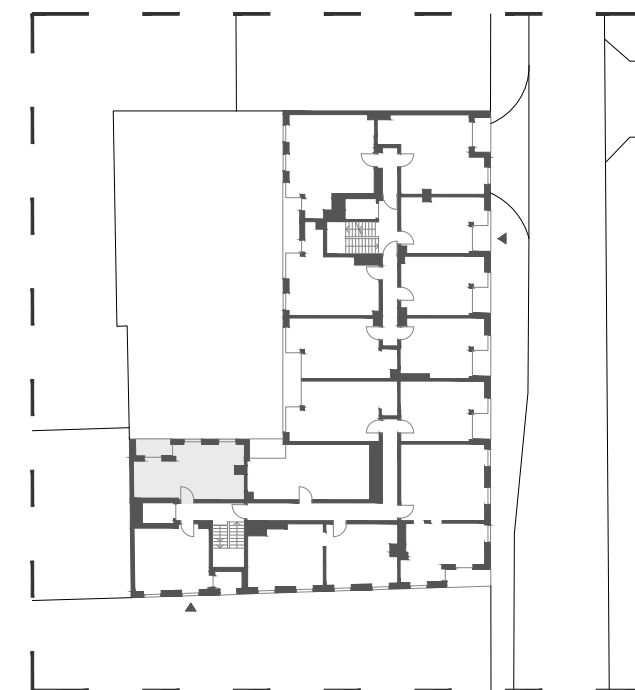

Budynek mieszkalny wielorodzinny przy ul. Ślusarskiej 7 w Krakowie

2/M1 33,00 m²

I PIĘTRO TYP M1A

01 pokój z aneksem	27,92 m ²
02 łazienka	5,08 m ²
03 loggia	3,20 m ²