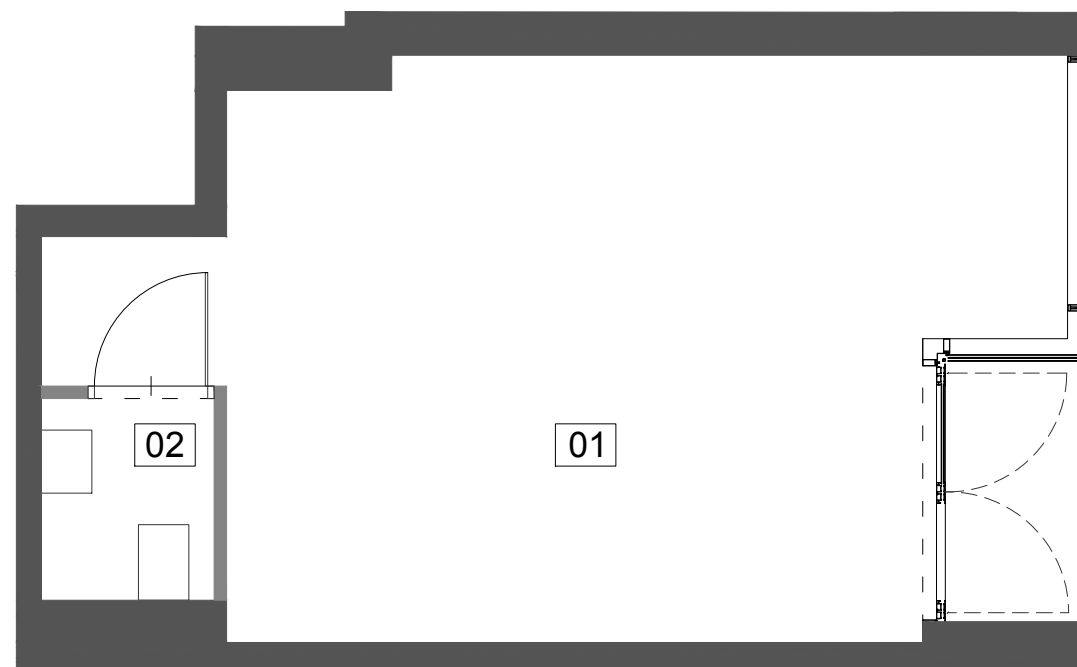

Budynek mieszkalny wielorodzinny  
przy ul. Ślusarskiej 7  
w Krakowie

1/L6 31,84 m<sup>2</sup>

PARTER

TYP L2

01 lokal usługowy	29,64 m <sup>2</sup>
02 toaleta	2,19 m <sup>2</sup>