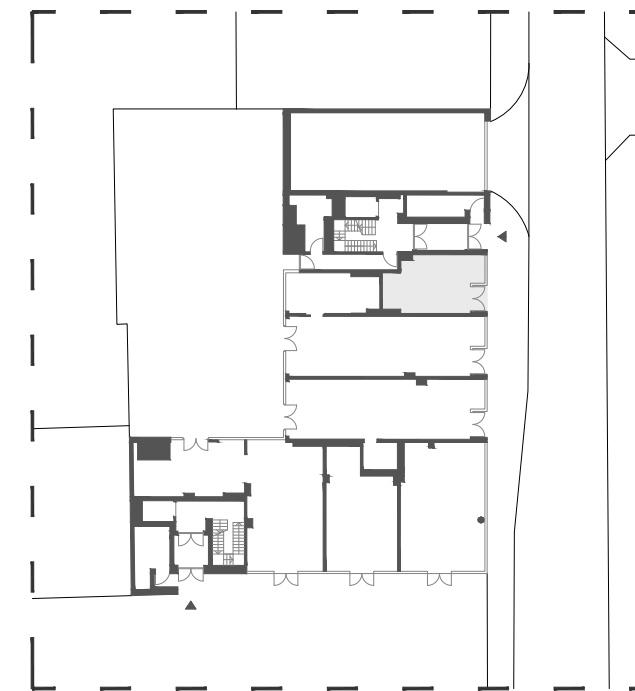

Budynek mieszkalny wielorodzinny  
przy ul. Ślusarskiej 7  
w Krakowie

1/L6 31,84 m<sup>2</sup>

PARTER

TYP L2

01 lokal usługowy	29,64 m <sup>2</sup>
02 toaleta	2,19 m <sup>2</sup>