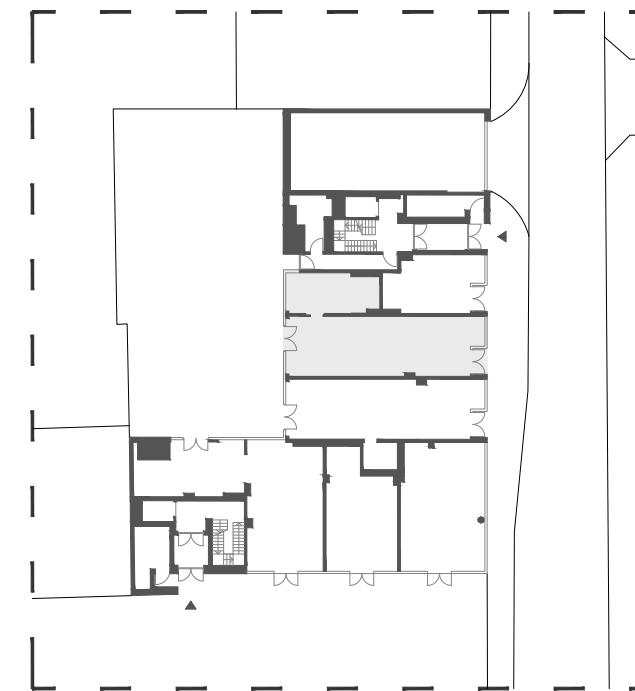

Budynek mieszkalny wielorodzinny
przy ul. Ślusarskiej 7
w Krakowie

1/L5 93,27 m²

PARTER TYP L3

01 lokal usługowy	71,38 m ²
02 zaplecze	15,83 m ²
03 toaleta	6,06 m ²