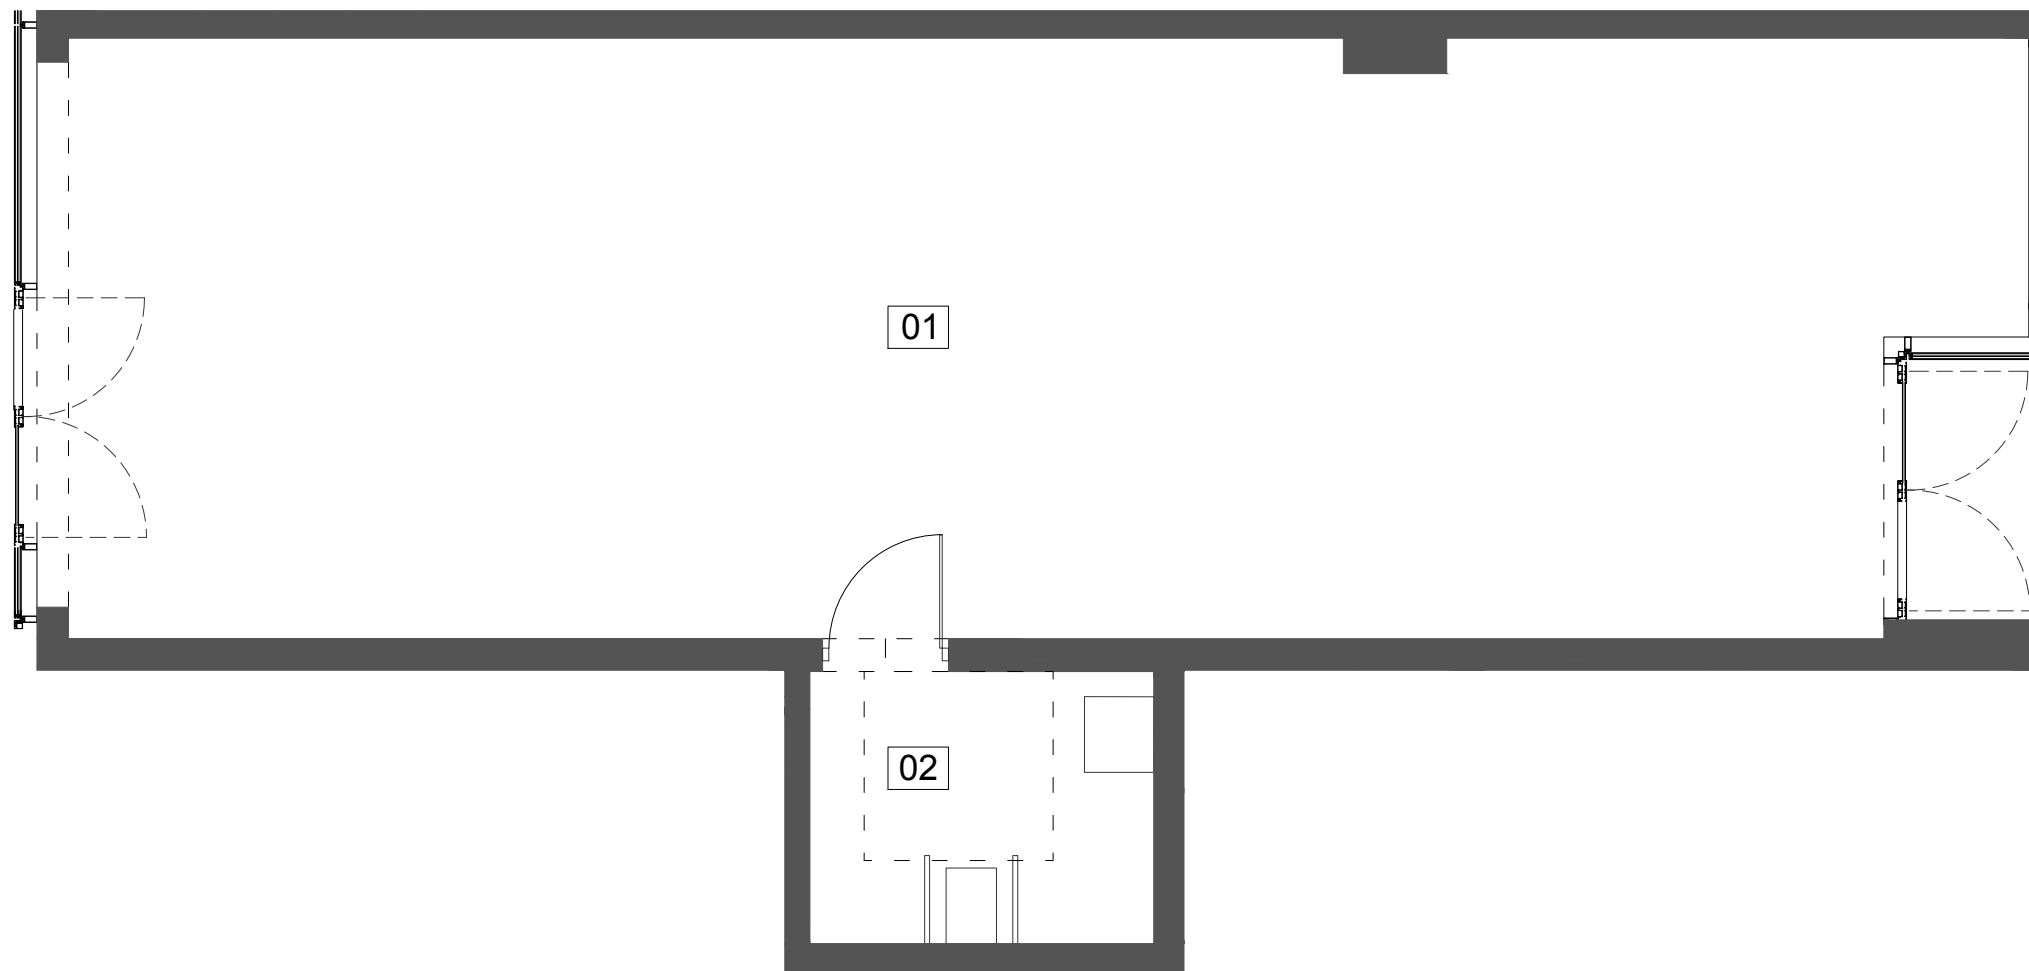

Budynek mieszkalny wielorodzinny  
przy ul. Ślusarskiej 7  
w Krakowie

1/L4 76,91 m<sup>2</sup>

PARTER

TYP L2

01 lokal usługowy	71,01 m <sup>2</sup>
02 toaleta	5,90 m <sup>2</sup>