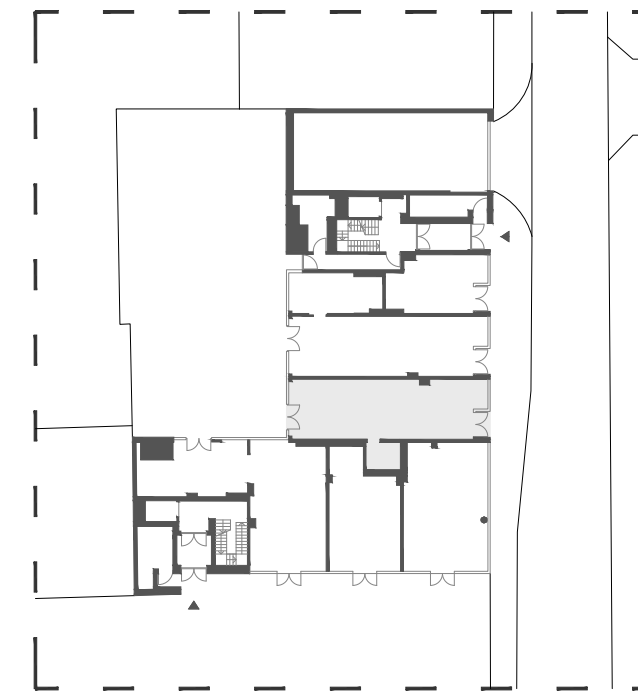

Budynek mieszkalny wielorodzinny  
przy ul. Ślusarskiej 7  
w Krakowie

1/L4 76,91 m<sup>2</sup>

PARTER

TYP L2

01 lokal usługowy	71,01 m <sup>2</sup>
02 toaleta	5,90 m <sup>2</sup>