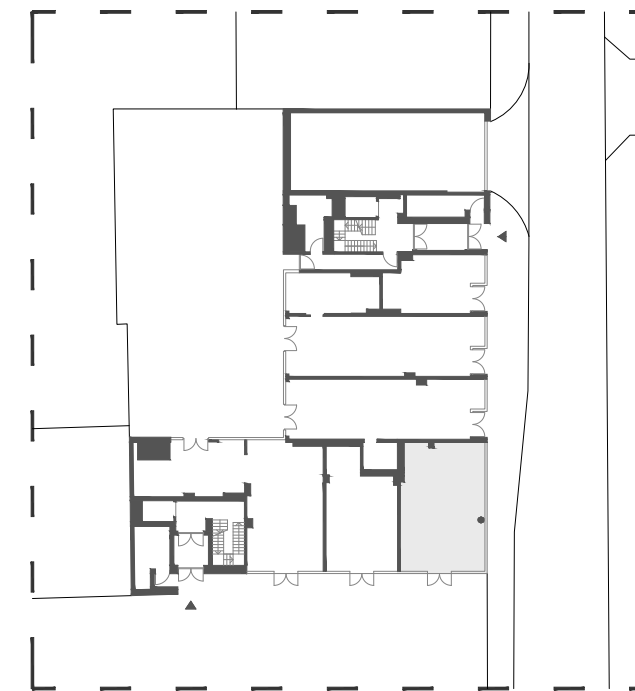

Budynek mieszkalny wielorodzinny  
przy ul. Ślusarskiej 7  
w Krakowie

1/L3 66,91 m<sup>2</sup>

PARTER TYP L2

01 lokal usługowy	61,87 m <sup>2</sup>
02 toaleta	5,04 m <sup>2</sup>