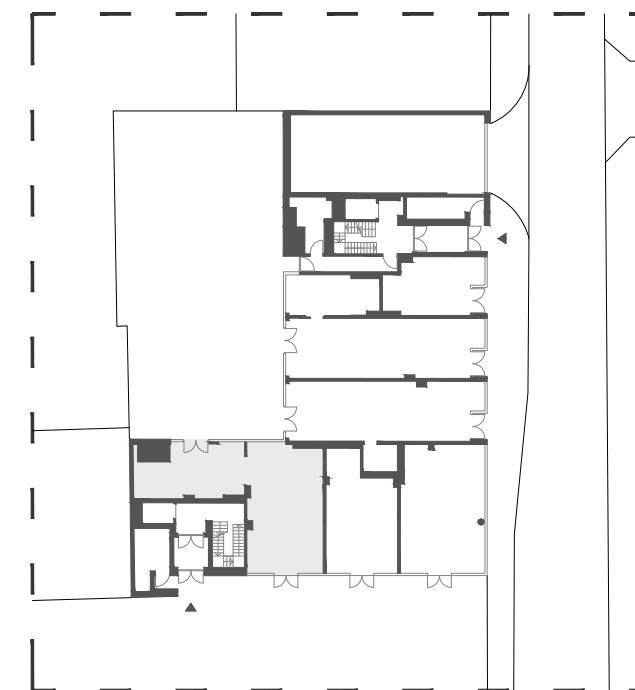

Budynek mieszkalny wielorodzinny przy ul. Ślusarskiej 7 w Krakowie

1/L1 94,28 m<sup>2</sup>

PARTER TYP L3

01 lokal usługowy	55,05 m <sup>2</sup>
02 zaplecze	34,03 m <sup>2</sup>
03 toaleta	5,20 m <sup>2</sup>